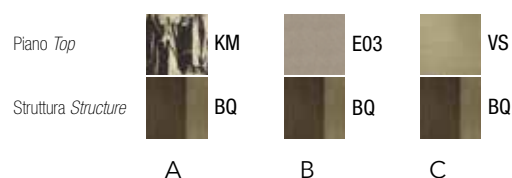

Venezia, set di tavolini da salotto che si contraddistinguono per le differenti forme e dimensioni. Anche i piani possono essere personalizzati seguendo i cromatismi e lo stile del contesto dove sono inseriti. Tre sono le forme: rettangolare alto, con piede laterale, ellissoidale e rettangolare con piedi centrali. Tutte le strutture sono formate da tre gambi, in profilo di ferro piatto, possono essere utilizzati singolarmente o in composizione.

Venice: a set of living room tables that stand out due to their different shapes and sizes. The tops can also be customized following the colour palette and the style of the context wherein they are placed. There are three shapes: tall and rectangular with a lateral foot, ellipsoidal, and rectangular with central feet. All structures are formed by three stems, in flat-profile iron, and can be used either individually or in a composition.

Dimensioni
Dimensions

tavolino rettangolare alto
high rectangular coffee table
cm 50 x 36 x 50 h

tavolino ovale elliptical coffee table
cm 50 x 36 x 40 h

tavolino rettangolare basso low
rectangular coffee table
cm 50 x 36 x 30 h

Finiture in foto
Finish in photo