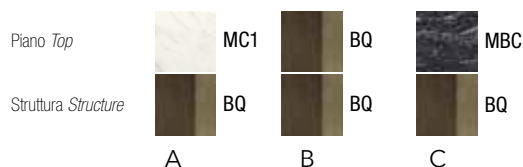

Ninfea set di tavolini da fumo. La struttura in metallo sospinge e solleva i piani nobilitati dall'uso di materie di pregio: metallo, travertino, frassino nero, marmo, pietra. La forma del set dei tre tavolini sembra formare una ninfea galleggiante su un ideale specchio d'acqua. Singolarmente può essere usato come lato sofà, comodino o tavolino da fumo dalle dimensioni discrete.

The Ninfea set of side tables. The metal structure sustains and displays the tops, made of valuable materials: metal, travertine, black din, marble, or stone. The set of three tables recalls the shape of a water lilly, floating on an ideal body of water. Taken individually, they can be used next to a sofa, as bedside tables, or as a small side tables.

Dimensioni
Dimensions

tavolino **A** coffee table
cm 104 x 53 x 31 h
tavolino **B** coffee table
cm 73 x 51 x 31 h
tavolino **C** coffee table
cm 51 x 73 x 31 h

Finiture in foto
Finish in photo