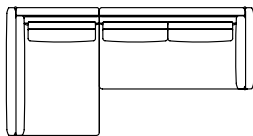

Dimensioni  
Dimensions

cm 135 x 97 x 30 h

Finiture in foto  
Finish in photo

Piano *Top*

Struttura *Structure*

A

B

C

# SHANGHAI

La collezione:  
Collection

madia sideboard  
cm 240 x 52 x 82 h

cabinet  
cm 100 x 52 x 160 h

madia sideboard  
comò chest of drawers  
cm 230 x 52 x 82 h

scrivania/consolle  
desk/console  
cm 148 x 47 x 76 h

toiletta  
dressing table  
cm 148 x 47 x 122 h

divano sofa  
cm 270 x 107 x 80 h  
cm 225 x 107 x 80 h

tavolino coffee table  
cm 135 x 97 x 30 h

divano angolare destro (come foto) o sinistro  
sofa with right corner (as photo) or left  
cm 320 x 167x 80 h

comò  
chest of drawers  
cm 140 x 52 x 82,5 h

comodino  
bedside table  
cm 65 x 39 x 39 h

**SX Left composition**  
cm 320 x 167x 80 h

**DX Right composition**  
cm 320 x 167x 80 h

letto bed  
for mattress cm 160 x 200 - cm 199 x 230 x 101-27 h  
for mattress cm 180 x 200 - cm 219 x 230 x 101-27 h  
for mattress cm 200 x 200 - cm 239 x 230 x 101-27 h