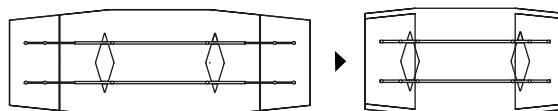

CANTORI

TAVOLI
TABLES

MILTON

Tavolo rettangolare allungabile Extensible rectangular table

Designed by *Luca Roccadadria*

Milton allungabile

Milton, tavolo in vetro, proposto sia fritto che nella versione allungabile mediante un sofisticato ma semplicissimo meccanismo che movimentata gli allunghi con facilità. La base è formata da due gambi in acciaio piegato a sezione romboidale. Il top è a forma prismatica poligonale.

Milton extendable

The Milton glass table is available in both a fixed and an extendable version, the latter works by means of a sophisticated but very simple mechanism that allows the extensions to slide out with ease. The base is made up of two bent steel stems with a rhomboidal section. The top has a polygonal, prismatic shape.

Dimensioni
Dimensions

 cm 200/300 x 106 x 75 h

Finiture in foto
Finish in photo

Piano *Top*

VBG

Base *Base*

1F

Finish customizable