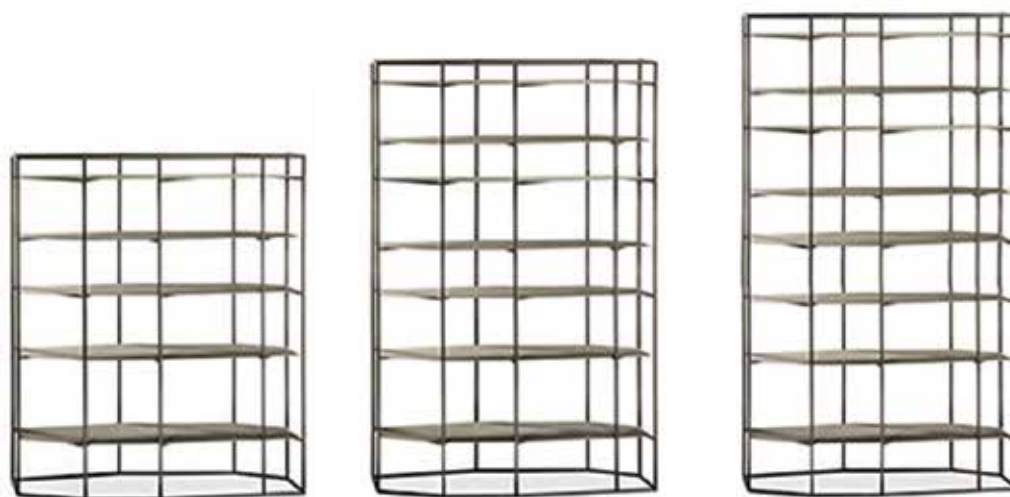

CANTORI

MOBILI E COMPLEMENTI ZONA GIORNO
LIVING FURNITURES

DIADEMA Libreria Bookcase

Designed by *Castello Lagravinese Studio*

Diadema, sistema libreria autoportante caratterizzata dal design asimmetrico. Diadema ha la struttura in ferro, montata ad incasso, con sottili mensole sagomate da tre mm. La libreria Diadema è disponibile in diverse altezze che consentono di arredare una parete completa fino al soffitto. Perfetta anche come centro stanza per dividere gli spazi. La sua singolare asimmetria consente affiancare insieme più librerie creando.

Diadema, a self-supporting bookcase system characterized by an asymmetrical design. Diadema has a built-in iron structure with thin three-millimetres shelves. The Diadema bookcase is available in different heights that allow it to furnish a whole wall, up to the ceiling. It is also perfect in the center of a room, to divide spaces. Its peculiar asymmetry allows to combine several bookcases together, creating a coherent spatial continuum.

Dimensioni
Dimensions

cm 151 x 36 x 180 h
cm 151 x 36 x 260 h
cm 151 x 36 x 310 h

Finiture in foto
Finish in photo

Struttura <i>Structure</i>	 RM	 NS
Piani <i>Tops</i>	 1F	 1F

Finish customizable